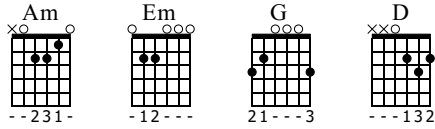

# Arpèges aux doigts 1

Martial Pilleux

Standard tuning

$\text{♩} = 110$

S-Gt

Am Em

*mf*

T  
A  
B