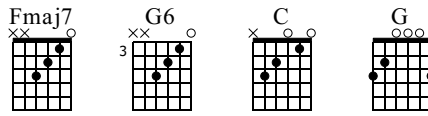

# Arpèges aux doigts 4

Le Triolet de croche

Martial Pilleux

Standard tuning

♩ = 100

S-Gt

$(\text{♩} = \text{♩} \text{ } \overset{\frown}{\text{3}})$   
Fmaj7

G6

*mf* p i m p i a m i p i m p i m a m i

TAB

Fmaj7

C

G

*p* p i m p i m p i p p p m i p p m i

TAB

C