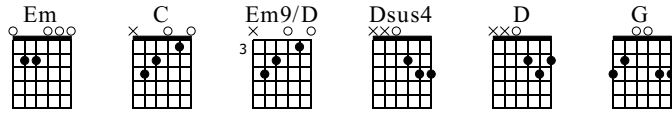

Arpège aux doigts 6

Martial Pilleux

Standard tuning

♩ = 75

S-Gt

Em C Em9/D Em Dsus4

1

p *mf* *p*

p i a m i p i m p i m i p i a m i a m i p i p i

TAB: 0 0 0 0 1 3 0 3 0 0 0 0 3 2 3 2 0 0

B: 0 3 5 0 3 2

Em C Em9/D Em G D

3 4

p

p i a m i p i m p a m i p i a m i p a m i

TAB: 0 0 0 0 1 3 0 3 0 0 0 0 3 2 3 2 0 0