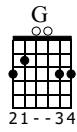

# Blowing in the Wind

Tab Martial Pilleux

Bob Dylan

Standard tuning

$\text{♩} = 90$

## Intro

S-Gt

*mf*

TAB

TAB