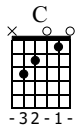

# Blowing in the Wind

Tab Martial Pilleux

Bob Dylan

Standard tuning

$\text{♩} = 90$

## Intro

S-Gt

*mf*

TAB

TAB