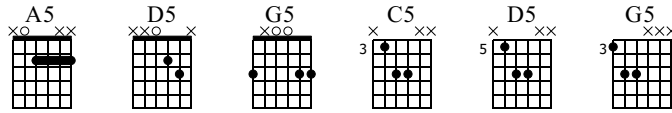

Le Power Chord Rock

Martial Pilleux

Standard tuning

♩ = 135

A5 D5 G5

S-Gt

mf

T	2	2	X	3	(3)	(3)	(3)				
A	2	2	X	2	3	3	3				
B	0	0	X	0	0	0	0	3	(3)	5	3

A5 D5 C5 D5

T	2	2	X	3	5	(5)	5	7	7	7
A	2	2	X	0	5	(5)	5	7	7	7
B	0	0	X	0	3	(3)	3	5	5	5

A5 D5 G5

T	2	2	X	3	3	(3)	(3)	(3)	(3)
A	2	2	X	2	3	3	3	3	3
B	0	0	X	0	0	0	0	3	3

A5 D5 C5 C5 G5 A5

T	2	2	X	3	5	(5)	5	5	5	5	2
A	2	2	X	0	5	(5)	5	5	5	5	2
B	0	0	X	0	3	(3)	3	3	3	3	0