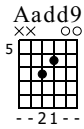

Médiateur et triades

Martial Pilleux

Standard tuning

♩ = 110

S-Gt

mf

1 F G Aadd9

T
A
B