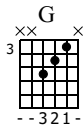

Médiateur et triades

Martial Pilleux

Standard tuning

♩ = 110

S-Gt

mf

1 F G Aadd9

T
A
B