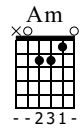

Médiateur et triades

Martial Pilleux

Standard tuning

♩ = 110

S-Gt

mf

1 F G Aadd9

T
A
B