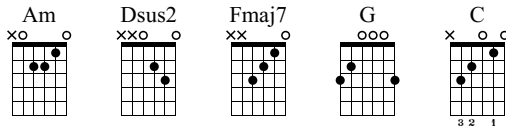

One

Tab Martial Pilleux

U2

Standard tuning

♩ = 90

Intro/couplet

Am Dsus2

mf