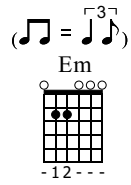

# Syncope et Triolet de croche

Jeu aux doigts  
Martial Pilleux

Standard tuning

♩ = 115

S-Gt

*mf*

T  
A  
B