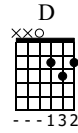

# Syncope et Triolet de croche

Jeu aux doigts  
Martial Pilleux

Standard tuning

♩ = 115

S-Gt

*mf*

T  
A  
B