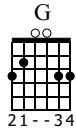

# Syncope et Triolet de croche

Jeu aux doigts  
Martial Pilleux

Standard tuning

♩ = 115

S-Gt

*mf*

T  
A  
B